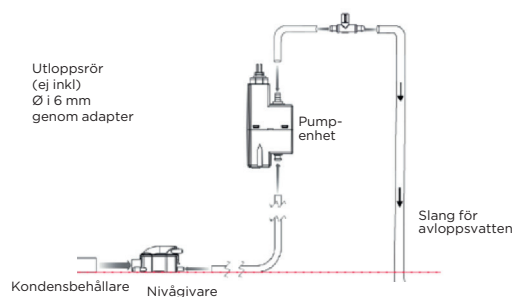

## Sanicondens Clim Mini S

Den nya generationens pump i kompakt design för vägghängd luftkonditionering, speciellt utformad för att möta marknadens krav och utrustad med de bästa funktionerna.

ENDAST  
21 dB(A)!

Alarmsystem (termiskt skydd 130°C, samt överfyllnad).  
Kontrollenheten har genomskinligt hölje.

Tyst drift : endast 21 dB(A) !

Kompakt pump för  
dolda installationer

### FLÖDESCHEMA

Ingår : 1.2 m böjlig slang, monteringsfäste ventilationsrör, strömkabel