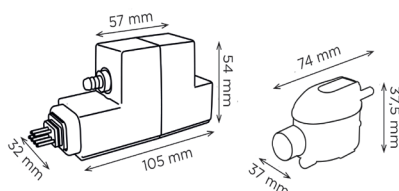

### FLÖDESCHEMA

Ingår : 1.2 m böjlig slang, monteringsfäste ventilationsrör, strömkabel

### DIMENSIONER & PRESTANDA