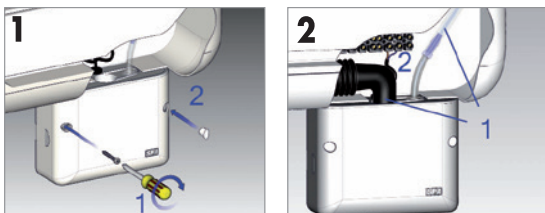

INSTALLATIONSSCHEMA

FÖRDELARNA