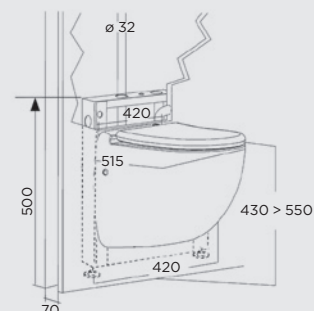

SANIFLO AB Hammarbacken 6 B Box 797 191 27 Sollentuna tel: 08-404 15 30 info@saniflo.se