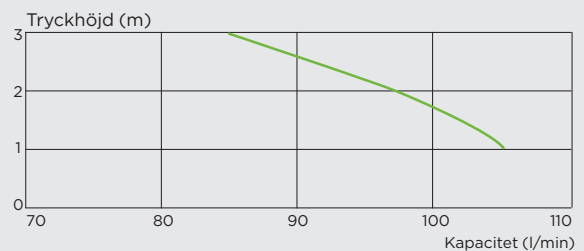

SANIFLO AB Hammarbacken 6 B Box 797 191 27 Sollentuna tel: 08-404 15 30 info@saniflo.se