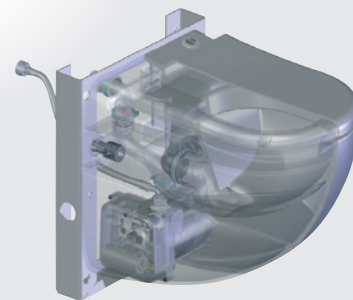

SANIFLO AB Hammarbacken 6 B Box 797 191 27 Sollentuna tel: 08-404 15 30 info@saniflo.se