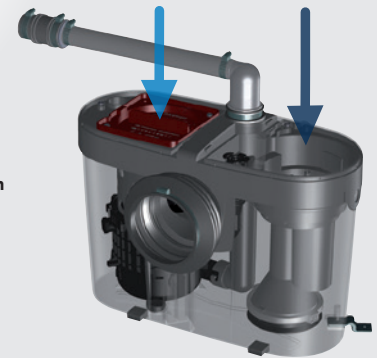

FÖRDELARNA

- ➔ Easy access till elektronikheten
- ➔ Easy access till skärsystemet